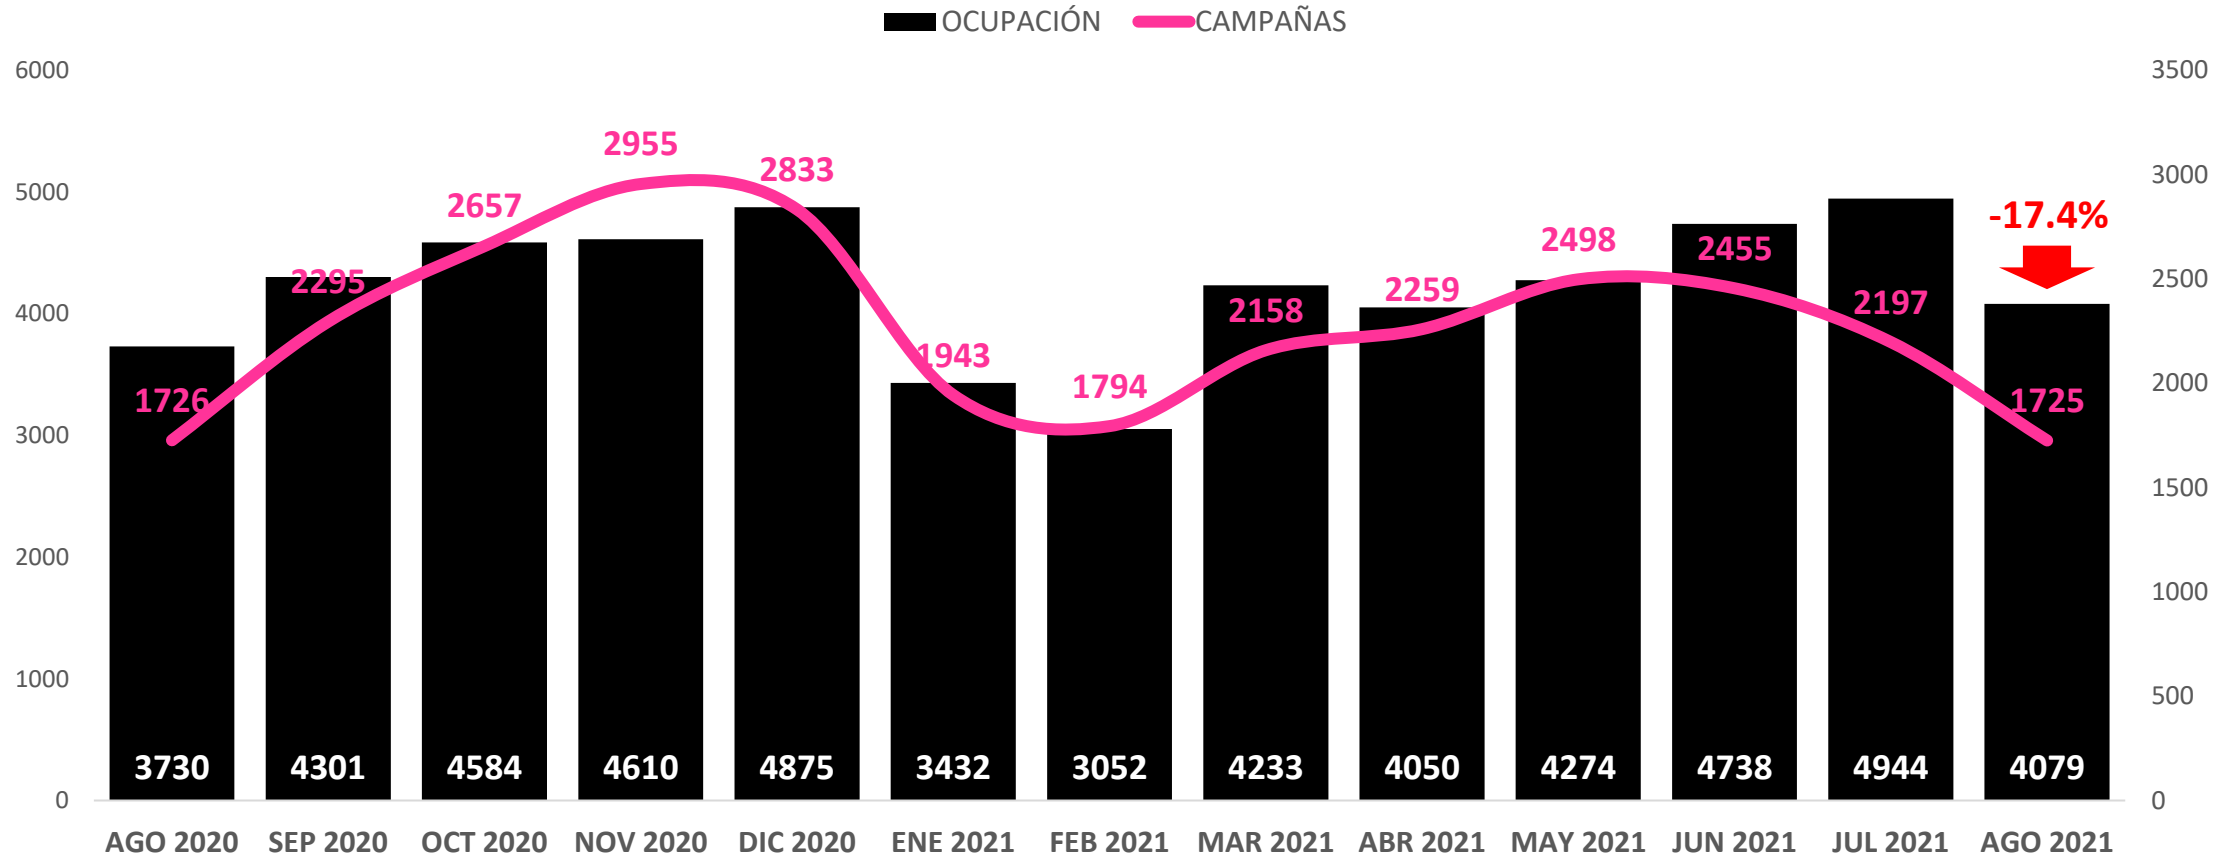

EVOLUCIÓN POR MESES DE LA OCUPACIÓN PUBLICITARIA Y VOLUMEN DE CAMPAÑAS