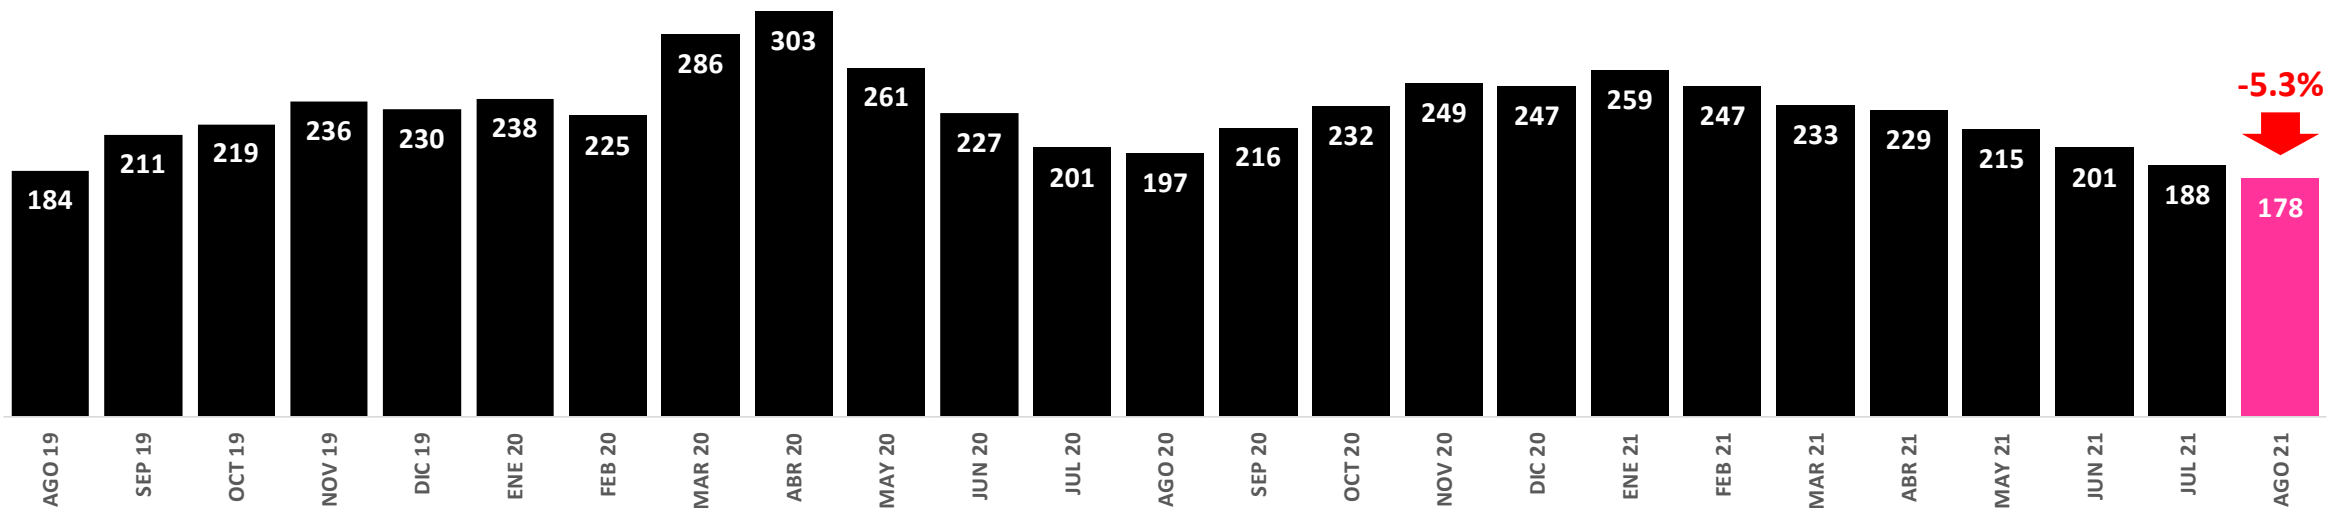

**CONSUMO DE TV**

BAJA UN 5.3% RESPECTO A JULIO DE 2021

**CONSUMO DE TV**

DECRECE UN 9.6% RESPECTO A AGOSTO DE 2020.

**OCUPACIÓN PUBLICITARIA**

9.4% DE SUBIDA RESPECTO A AGOSTO DE 2020.

**ANUNCIANTES**

DECRECE UN 1.5% CON RESPECTO A AGOSTO DE 2020.

**CAMPAÑAS**

SE MANTIENE CON RESPECTO A AGOSTO DE 2020.

**GRPS**

DECRECE UN 3.4% RESPECTO A AGOSTO DE 2020.

## EVOLUCIÓN DE LOS ÚLTIMOS 2 AÑOS DEL CONSUMO DE TELEVISIÓN EN MINUTOS POR ESPECTADOR