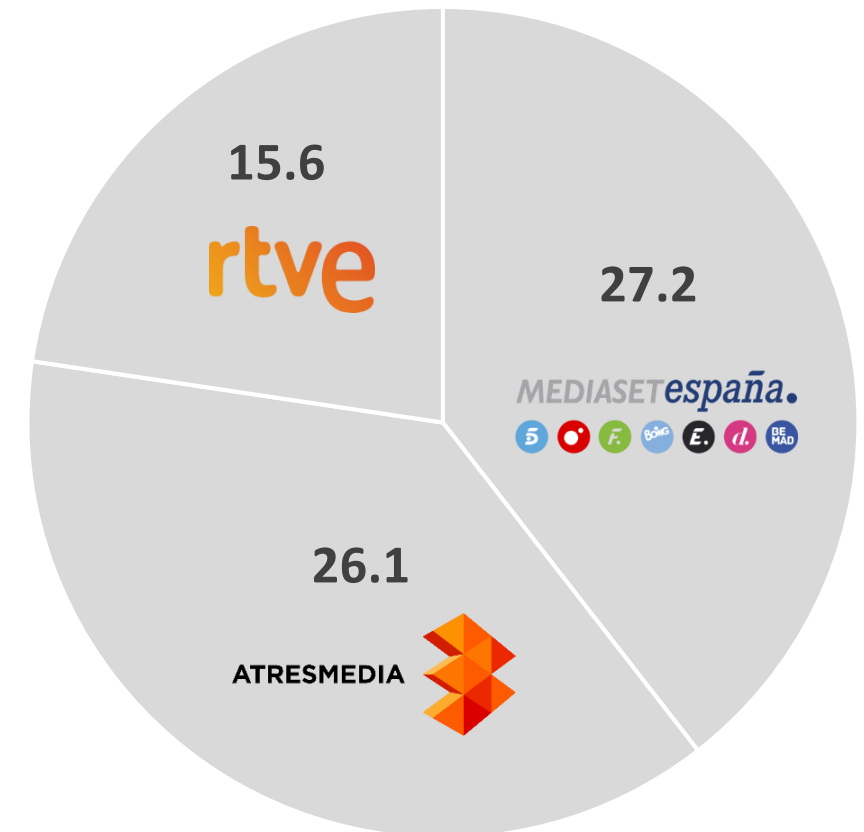

RANKING POR GRUPOS AUDIOVISUALES

RANKING DE GRUPOS POR CUOTA %. TTV. ESPAÑA. LINEAL. TSD. IND. 4+(INV) + 2AS RESIDENCIAS

CADENAS	AGOSTO 2021	DIF. JUL 21
  MEDIASETespaña.	27.2	-3.4
  ATRESMEDIA	26.1	0.5
	15.6	0.4
  forta	7.8	0.1
  Unidad Editorial	3	0.7
	2.4	0.1

REPARTO POR GRUPOS AUDIOVISUALES

CUOTA%. TTV. ESPAÑA. LINEAL. TSD. IND4.(INV) + 2AS RESIDENCIAS

LOS 3 GRUPOS SUMAN 68.9% DE SHARE