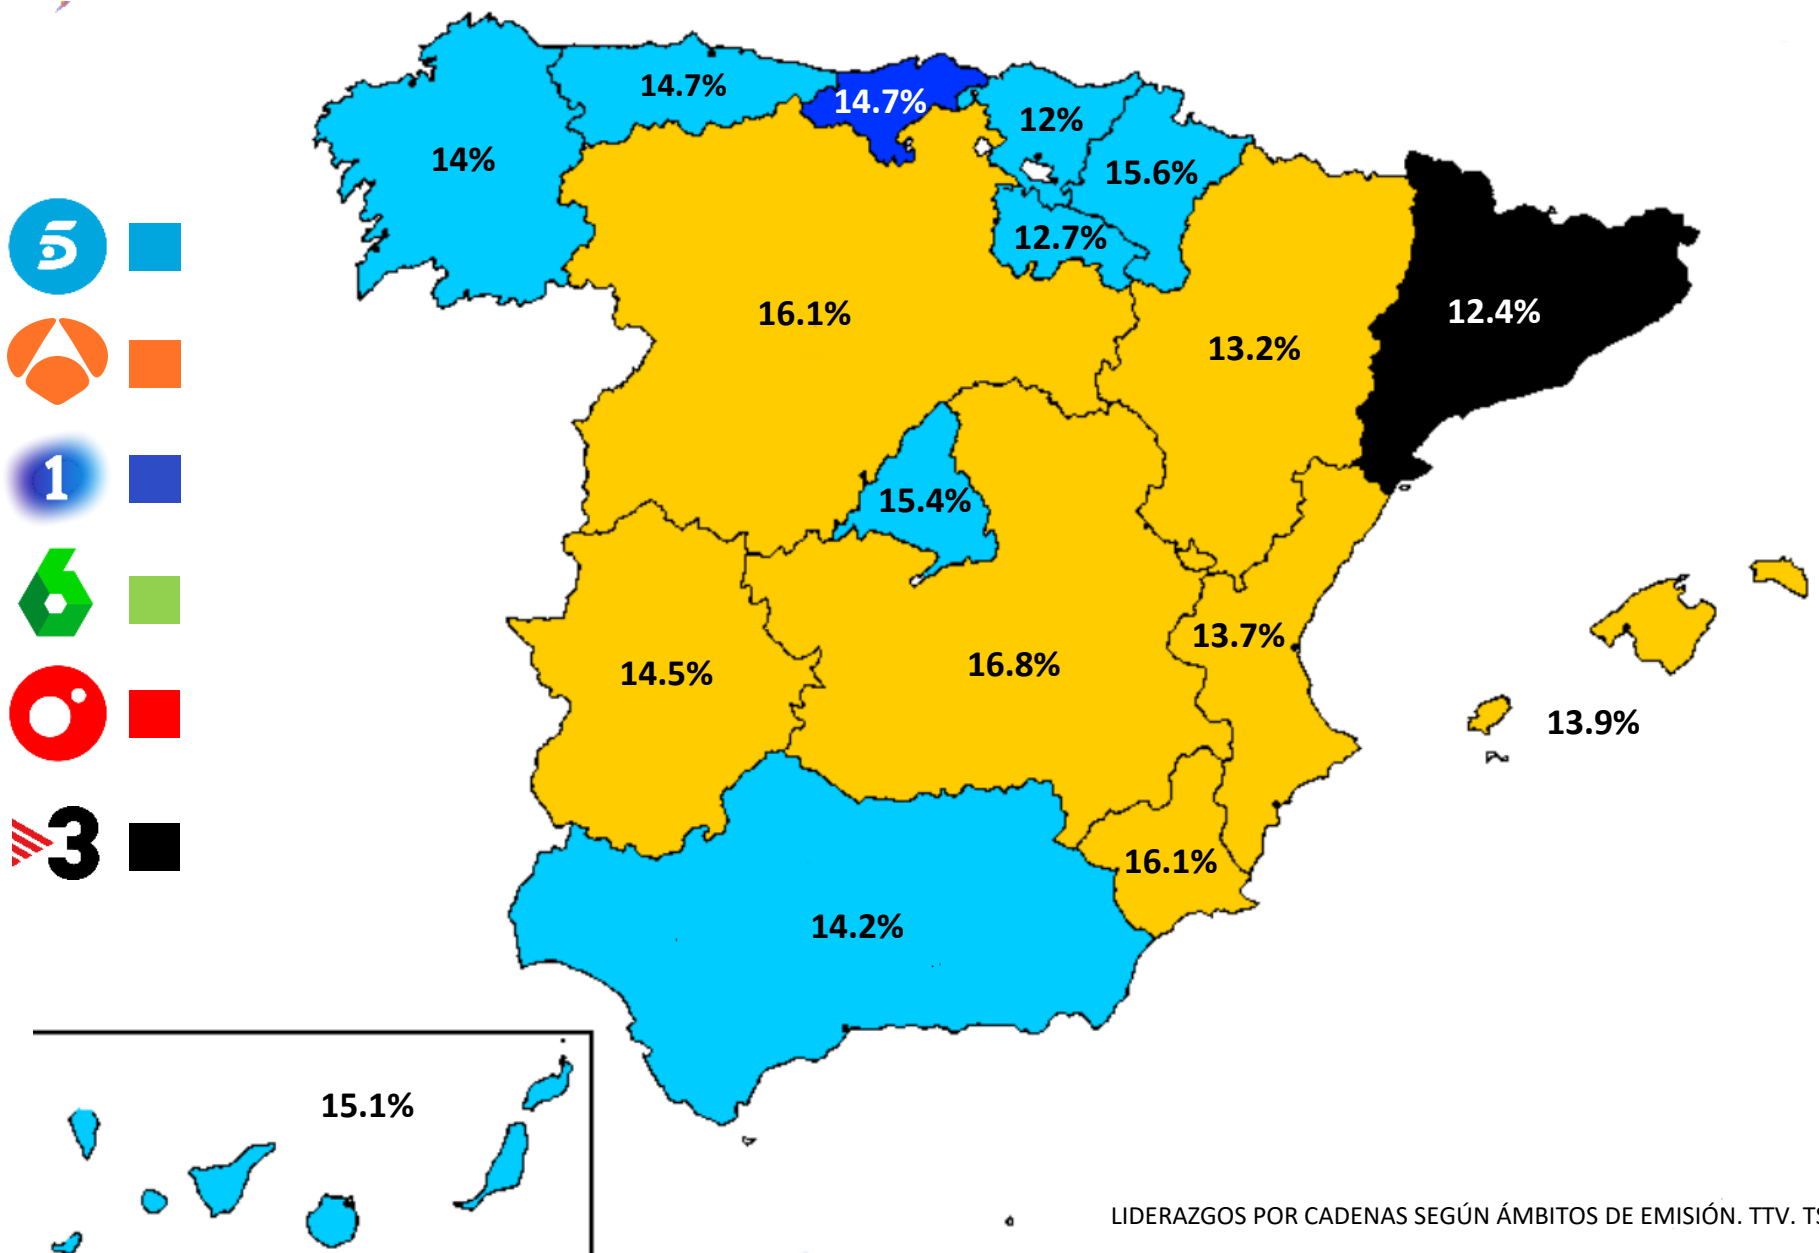

## LIDERAZGOS POR FRANJAS Y DÍAS

CADENA LÍDER POR CUOTA %. TTV. ESPAÑA. LINEAL. IND. 4+(INV) + 2AS RESIDENCIAS

| FRANJAS    | SHARE% | LÍDER |
|------------|--------|-------|
| MAÑANA     | 14.1   |       |
| SOBREMESA  | 15.3   |       |
| TARDE      | 15.7   |       |
| PRIME TIME | 13.4   |       |
| LATE NIGHT | 12.4   |       |

| DÍAS      | SHARE% | LÍDER |
|-----------|--------|-------|
| LUNES     | 14.2   |       |
| MARTES    | 14.2   |       |
| MIÉRCOLES | 14.0   |       |
| JUEVES    | 13.8   |       |
| VIERNES   | 14.2   |       |
| SÁBADOS   | 11.9   |       |
| DOMINGOS  | 11.9   |       |

# QUÉ CADENA LIDERA POR ÁMBITOS AGOSTO 2021

LIDERAZGOS POR CADENAS SEGÚN ÁMBITOS DE EMISIÓN. TTV. TSD. IND4+(INV) + 2AS RESIDENCIAS